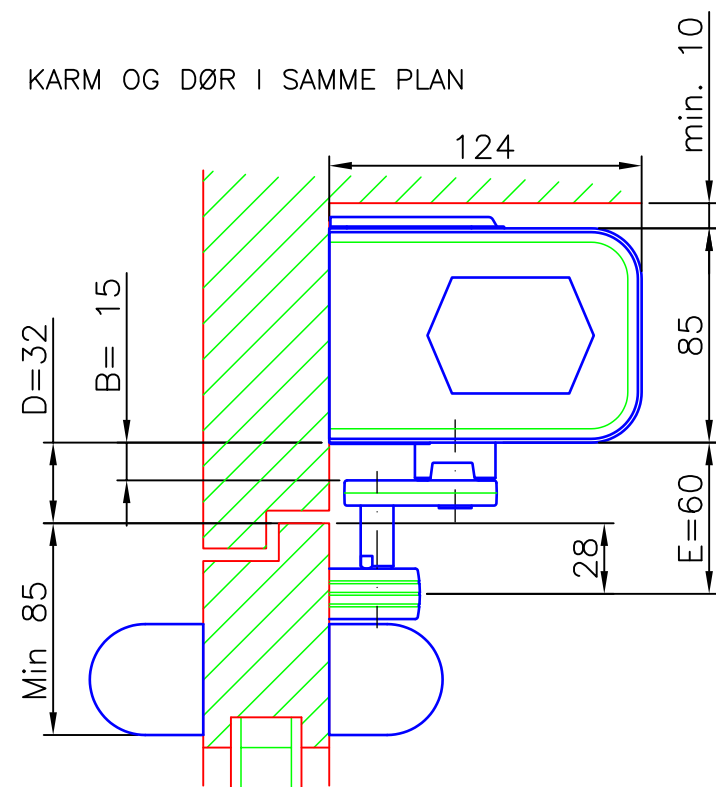

- DØRÅBNERE
- ENKELTDØRE
 - DOBBELTDØRE MASTER-SLAVE
- INDDÆKNING
- LANG INDDÆKNING
 - SPECIAL FARVE RAL _____
- FORLÆNGER D= AFVIGENDE FRA STD.
- 50 mm (+30)
 - 65 mm (+45)
 - 80 mm (+60)
- UDVENDIG AKTIVERING
- RADAR
 - TRYKKONTAKT
 - TRÆKKONTAKT
 - NØGLEKONTAKT
 - KORTLÆSER
- INDVENDIG AKTIVERING
- RADAR UDENFOR DØRENS BEVÆGELSESONRÅDE
 - TRYKKONTAKT
 - TRÆKKONTAKT
- STYRING / LÅSNING
- EKSTERN OMSKIFTER
 - EL-SLUTBLIK
 - RIGLEKONTAKT
 - TRYKKONTAKT
 - SÆRAFTALE SE BILLAG
- SIKKERHED SE RISIKOVURDERING
- LOW ENERGY REDUCERET KRAFT OG HASTIGHED
 - SENSORLISTE (340) REDUCERET HAST.
 - SENSORLISTE (1200) NORMAL HASTIGHED
- EKSTERN TILSLUTNING EJ RECORD BMT LEV.
- ABDL
 - EL-SLUTBLIK
 - EL-LÅS
 - ADGANGSKONTROL

	Forlængerstykke 20	Forlængerstykke 50	Forlængerstykke 65	Forlængerstykke 80
(Mål i mm*)	11960	11961	11962	11963
B	15	45	60	75
D	32	62	77	92
E	60	90	105	120

Kort aksel for glidearm 10
 varenummer 127109506
 reducere målet E til 45 mm og

* Målene er opgivet til underkanten af inddækningen.
 For at finde målet til chassi profilet tillægges 1.5mm.

KUNDEACCEPT

RECORD DFA 127
 Dørautomatik
 Med glidearm (trækkende)

DFA 127 med glidearm:
 Dør max 190KG ved 1000mm dørbredde
 Dør max 100KG ved 1400mm dørbredde

Rev.	Date:	Sign:
C		
B		
A		

Mål: 1:3
 Dato:
 Sag:
 Teg: 54034.2