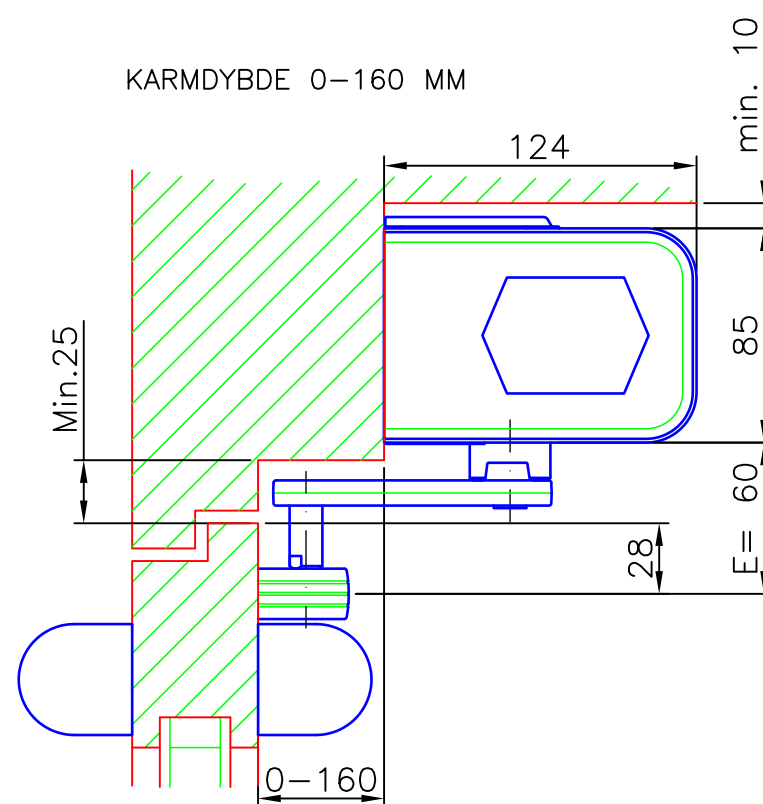

- DØRÅBNERE
- ENKELTDØRE
 - DOBBELTDØRE MASTER-SLAVE
- INDDÆKNING
- LANG INDDÆKNING
 - SPECIAL FARVE RAL _____
- FORLÆNGER D= AFVIGENDE FRA STD.
- 50 mm (+30)
 - 65 mm (+45)
 - 80 mm (+60)
- UDVENDIG AKTIVERING
- RADAR
 - TRYKKONTAKT
 - TRÆKKONTAKT
 - NØGLEKONTAKT
 - KORTLÆSER
- INDVENDIG AKTIVERING
- RADAR UDENFOR DØRENS BEVÆGELSESONRÅDE
 - TRYKKONTAKT
 - TRÆKKONTAKT
- STYRING / LÅSNING
- EKSTERN OMSKIFTER
 - EL-SLUTBLIK
 - RIGLEKONTAKT
 - TRYKKONTAKT
 - SÆRAFTALE SE BILLAG
- SIKKERHED SE RISIKOVURDERING
- LOW ENERGY REDUCERET KRAFT OG HASTIGHED
 - SENSORLISTE (340) REDUCERET HAST.
 - SENSORLISTE (1200) NORMAL HASTIGHED
- EKSTERN TILSLUTNING EJ RECORD BMT LEV.
- ABDL
 - EL-SLUTBLIK
 - EL-LÅS
 - ADGANGSKONTROL

	Forlængerstykke 20	Forlængerstykke 50	Forlængerstykke 65	Forlængerstykke 80
(Mål i mm*)	11960	11961	11962	11963
B	15	45	60	75
D	32	62	77	92
E	60	90	105	120

Kort aksel for glidearm 10
 varenummer 127109506
 reducere målet E til 45 mm og

* Målene er opgivet til underkanten af inddækningen.
 For at finde målet til chassi profilet tillægges 1.5mm.

KUNDEACCEPT

RECORD DFA 127
 Dørautomatik
 Med glidearm (trækkende)

DFA 127 med glidearm:
 Dør max 190KG ved 1000mm dørbredde
 Dør max 100KG ved 1400mm dørbredde

Rev.	Date:	Sign:
C		
B		
A		

Mål: 1:3
 Dato:
 Sag:
 Teg: 54034.2